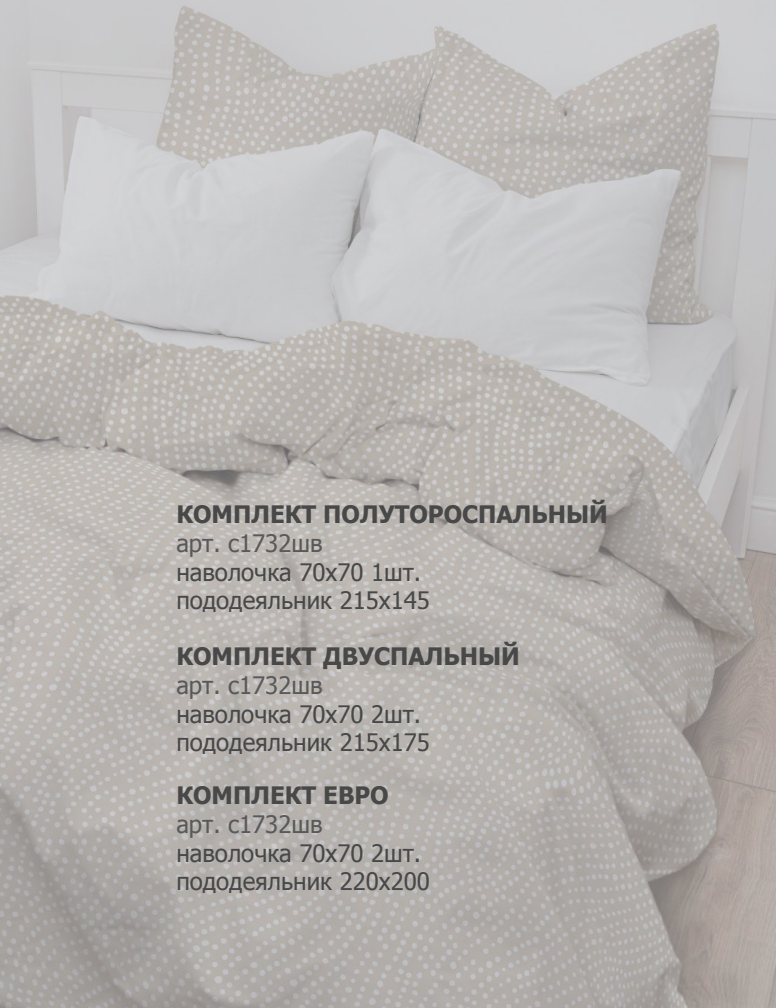

КОМПЛЕКТ ПОЛУТОРОСПАЛЬНЫЙ

арт. с1732шв
наволочка 70x70 1шт.
пододеяльник 215x145

КОМПЛЕКТ ДВУСПАЛЬНЫЙ

арт. с1732шв
наволочка 70x70 2шт.
пододеяльник 215x175

КОМПЛЕКТ ЕВРО

арт. с1732шв
наволочка 70x70 2шт.
пододеяльник 220x200

ГОРОШЕК

рисунок 21247-1

НАВОЛОЧКИ

арт. с1730шв
50x70 2шт.

НАВОЛОЧКИ

арт. с1731шв
70x70 2шт.

ПРОСТЫНЯ

арт. с1735шв 220x150
арт. с1736шв 220x240

**ПРОСТЫНЯ
на резинке**

арт. с1737шв 90x200+25
арт. с1738шв 140x200+25
арт. с1739шв 160x200+25
арт. с1740шв 180x200+25
арт. с1741шв 200x200+25