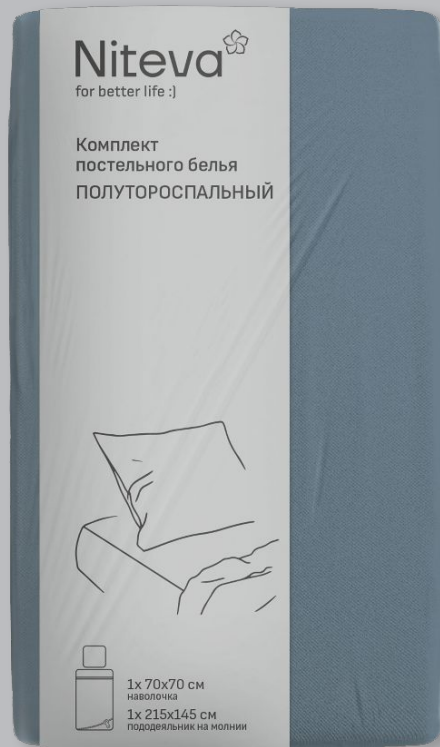

НАВОЛОЧКИ

арт. с1730шв
50x70 2шт.

НАВОЛОЧКИ

арт. с1731шв
70x70 2шт.

ПРОСТЫНЯ

арт. с1735шв 220x150
арт. с1736шв 220x240

**ПРОСТЫНЯ
на резинке**

арт. с1737шв 90x200+25
арт. с1738шв 140x200+25
арт. с1739шв 160x200+25
арт. с1740шв 180x200+25
арт. с1741шв 200x200+25