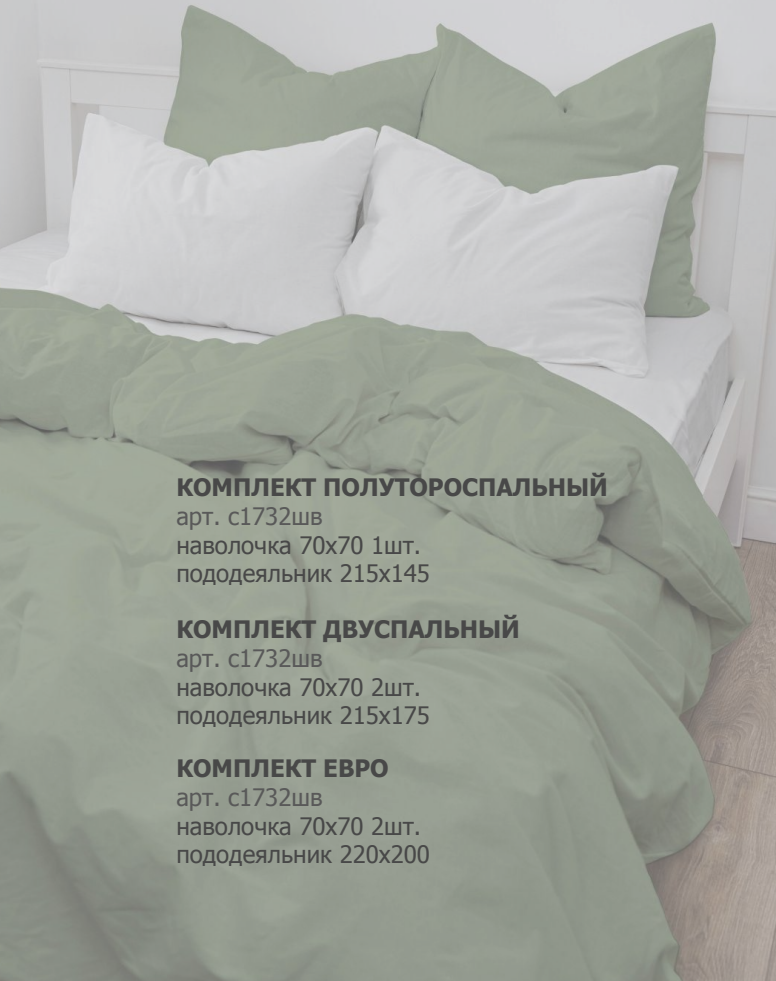

Niteva

КОМПЛЕКТ ПОЛУТОРОСПАЛЬНЫЙ

арт. с1732шв
наволочка 70x70 1шт.
пододеяльник 215x145

КОМПЛЕКТ ДВУСПАЛЬНЫЙ

арт. с1732шв
наволочка 70x70 2шт.
пододеяльник 215x175

КОМПЛЕКТ ЕВРО

арт. с1732шв
наволочка 70x70 2шт.
пододеяльник 220x200

БАЗИЛИК

рисунок 19030