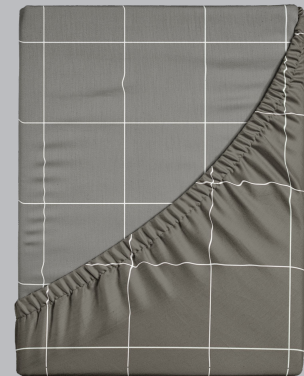

**ПРОСЫНЯ
на резинке**

арт. с1737шв 90x200+25
арт. с1738шв 140x200+25
арт. с1739шв 160x200+25
арт. с1740шв 180x200+25
арт. с1741шв 200x200+25