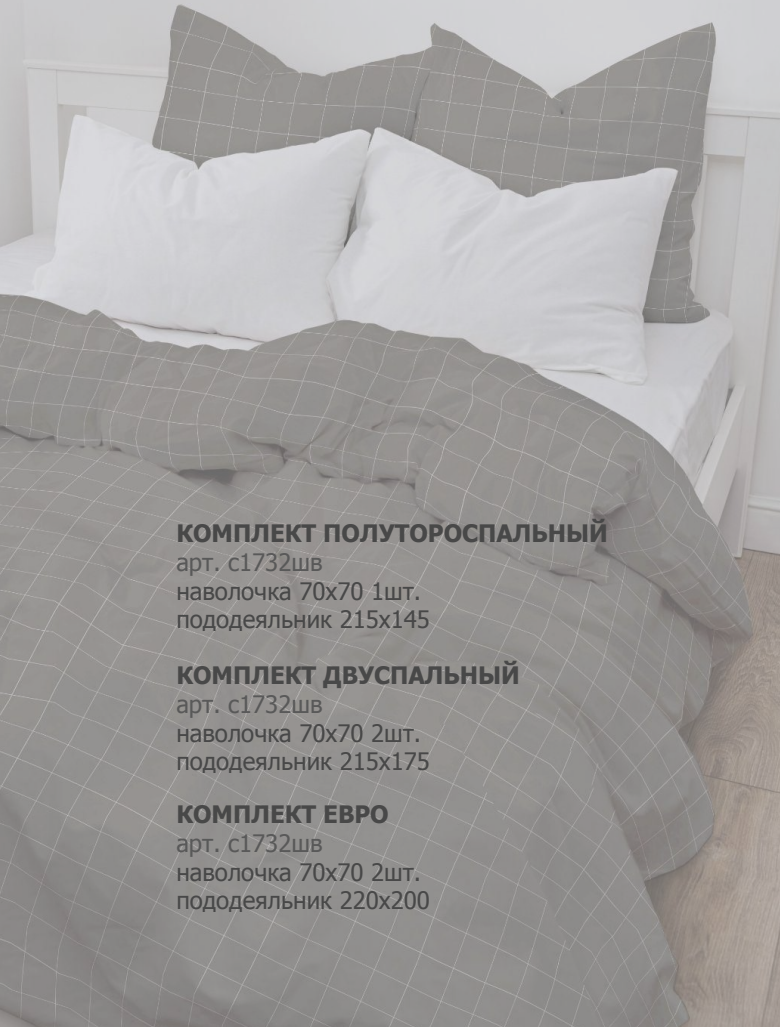

Niteva

КЛЕТКА

рисунок 21297-2

КОМПЛЕКТ ПОЛУТОРОСПАЛЬНЫЙ

арт. с1732шв
наволочка 70x70 1шт.
пододеяльник 215x145

КОМПЛЕКТ ДВУСПАЛЬНЫЙ

арт. с1732шв
наволочка 70x70 2шт.
пододеяльник 215x175

КОМПЛЕКТ ЕВРО

арт. с1732шв
наволочка 70x70 2шт.
пододеяльник 220x200