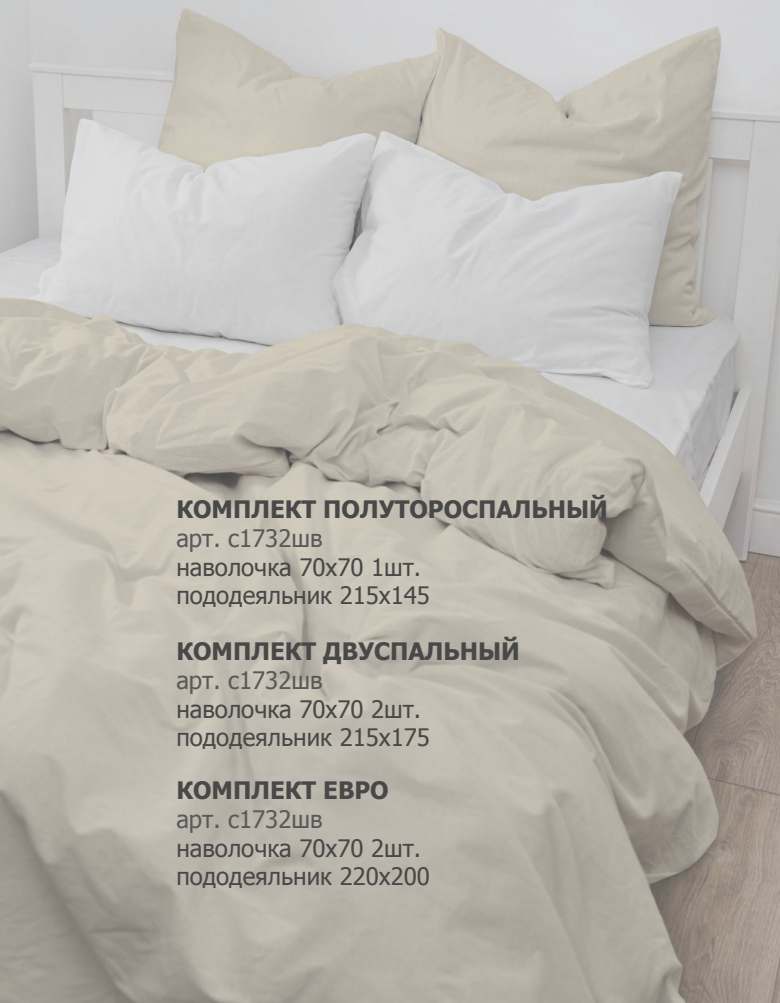

Niteva

КОМПЛЕКТ ПОЛУТОРОСПАЛЬНЫЙ

арт. с1732шв
наволочка 70x70 1шт.
пододеяльник 215x145

КОМПЛЕКТ ДВУСПАЛЬНЫЙ

арт. с1732шв
наволочка 70x70 2шт.
пододеяльник 215x175

КОМПЛЕКТ ЕВРО

арт. с1732шв
наволочка 70x70 2шт.
пододеяльник 220x200

СЕРО-БЕЖЕВЫЙ

рисунок 18900