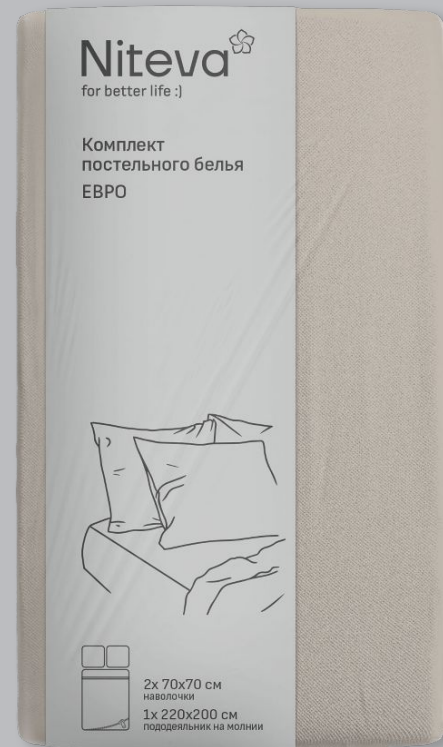

НАВОЛОЧКИ

арт. с1730шв
50x70 2шт.

НАВОЛОЧКИ

арт. с1731шв
70x70 2шт.

ПРОСТЫНЯ

арт. с1735шв 220x150
арт. с1736шв 220x240

**ПРОСТЫНЯ
на резинке**

арт. с1737шв 90x200+25
арт. с1738шв 140x200+25
арт. с1739шв 160x200+25
арт. с1740шв 180x200+25
арт. с1741шв 200x200+25